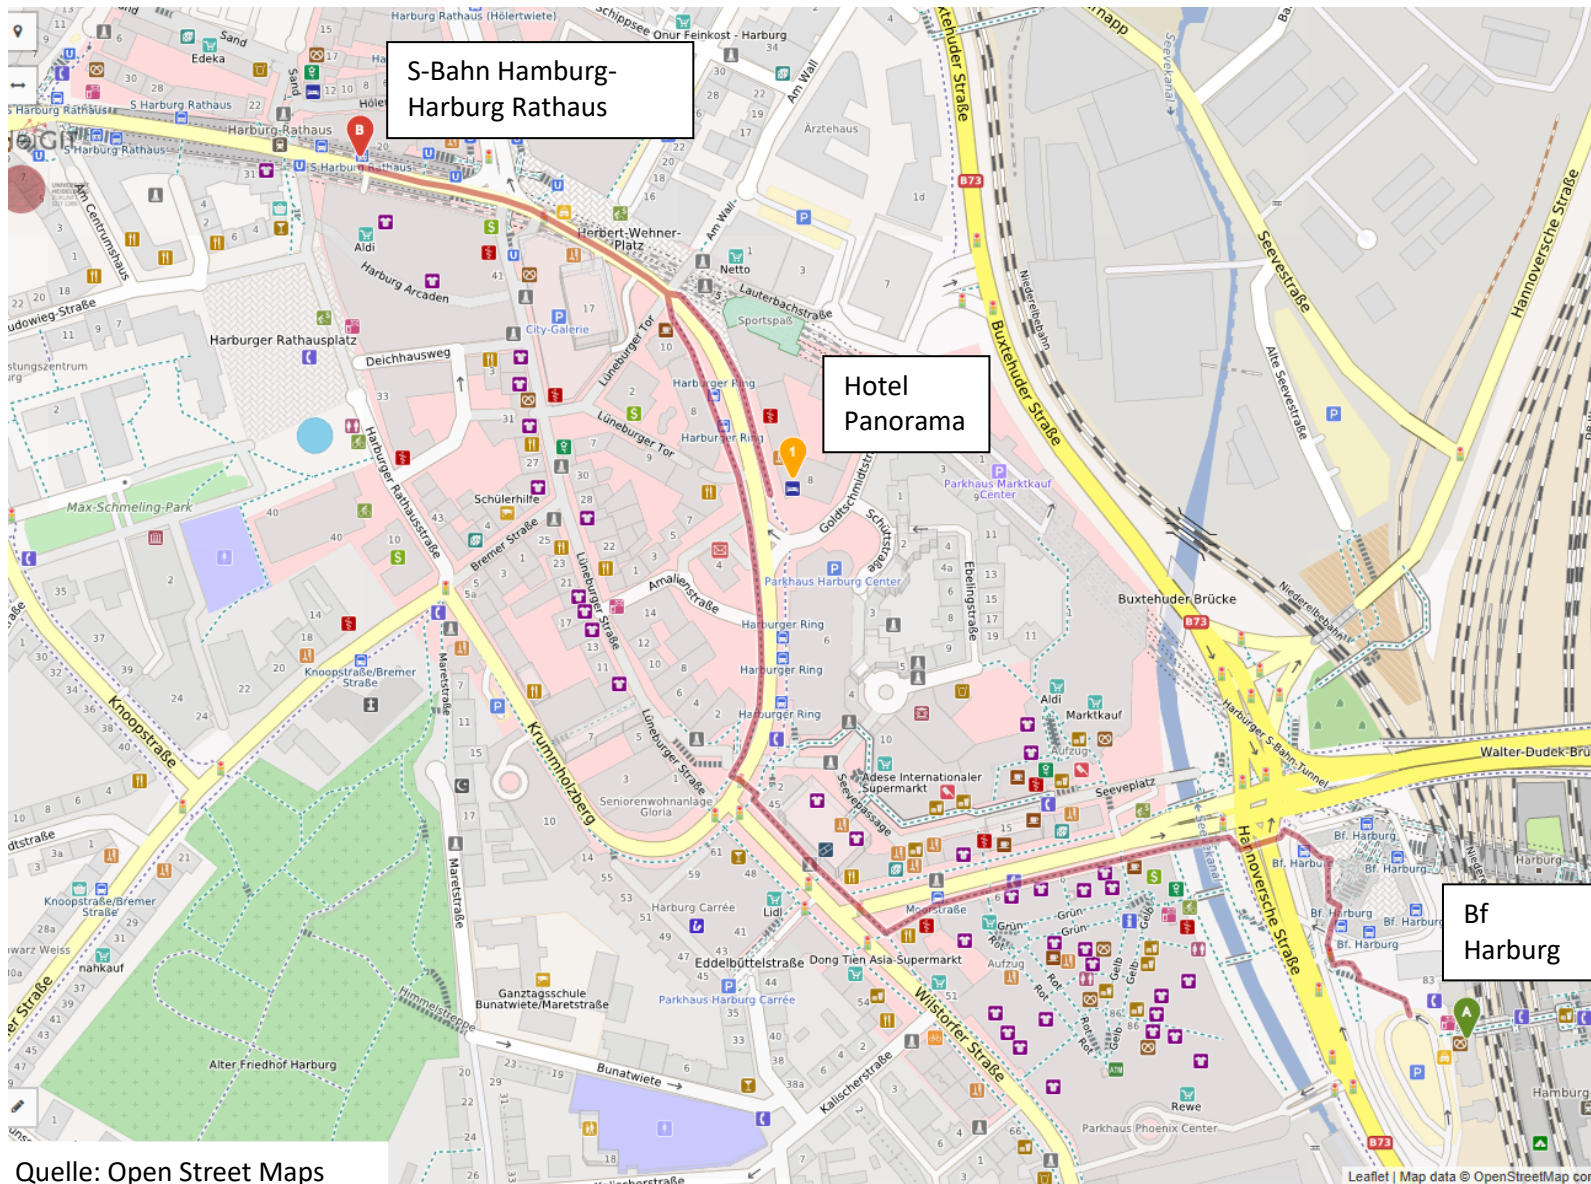

### 3. Standorttreffen in Hamburg-Harburg 03.04.-04.04.2019

Quelle: Open Street Maps

Anfahrtsbeschreibung  
zum Hotel Panorama

**Ankunft am Bahnhof  
Hamburg-Harburg**

Fußweg 10 Minuten

Verlassen des Bahnhofs in Richtung Phoenix Center. Der Moorstr. bis zur Wilstorfer Straße folgen. Dann nach rechts auf den Harburger Ring abbiegen. Das Hotel Panorama befindet sich auf der rechten Seite.

**Ankunft am Hbf Hamburg**

S-Bahn S3 Fahrtzeit 16 Minuten und Fußweg 5 Minuten

S-Bahn S3 in Richtung Hamburg-Neugraben bis S-Bahn Haltestelle Hamburg-Harburg Rathaus nehmen. Von dort aus der Straße Harburger Ring folgen. Das Hotel Panorama befindet sich auf der linken Seite.

Hotel Panorama Harburg  
Harburger Ring 8 - 10  
D-21073 Hamburg  
Tel.: 040 766950  
Taxi: 040-7669900